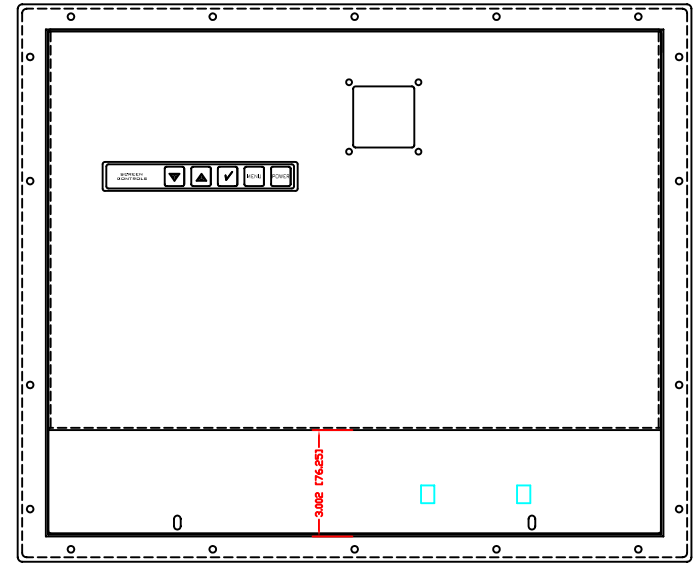

REV	DATE	DESCRIPTION

- 10-32 x .5 Mounting Studs
- AC or DC
- Optional RS-232 Serial & USB
- Optional Touch Screen Ctrl
- Video Inputs Options
  VGA, DVI
  DVI-I, DP
  VGA, DVI, S-Video, Composite
  DVI-I, DP, S-Video, Composite