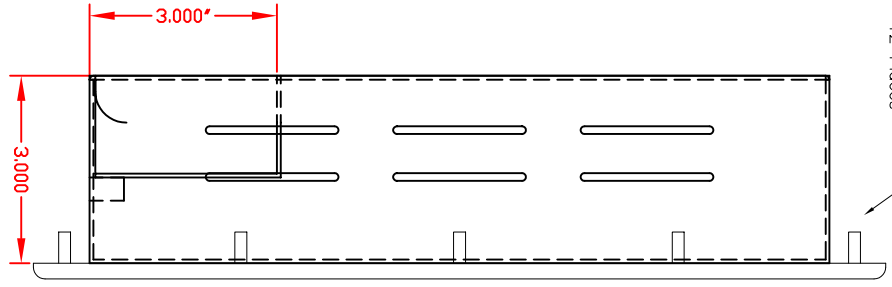

10-32 x.5 Stud
12 Places

Recessed Fan

Power Input
120/240 AC
Optional 9-36 VDC

Cable Tie
3 PIs

Com-1 RS-232

VGA Out

PS/2 Keyboard & Mouse

Ethernet

2 USB's

USB

Com-2 RS-232/422/485

Optional DVI Out