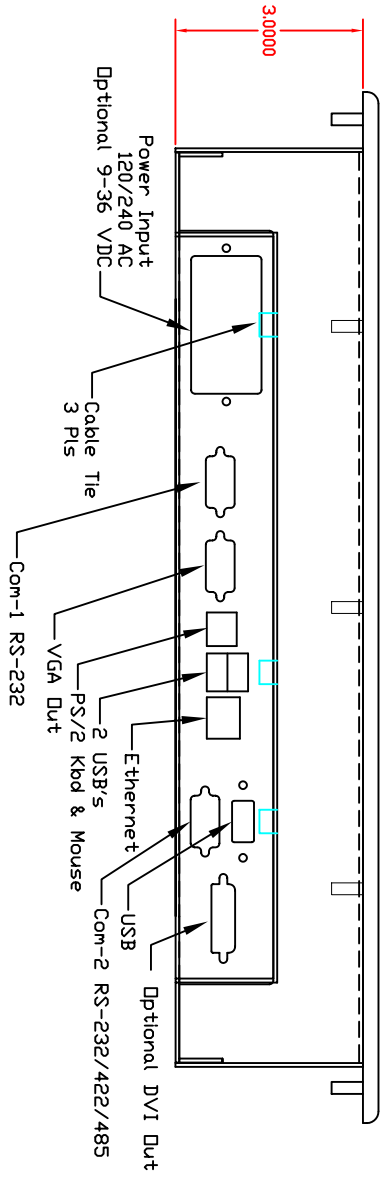

10-32 x.5 Stud
12 Places

Recessed Fan

Power Input
120/240 AC
Optional 9-36 VDC

Cable Tie
3 PIs

Com-1 RS-232

VGA Out

PS/2 Keyboard & Mouse

Ethernet

2 USB's

USB

Com-2 RS-232/422/485

Optional DVI Out