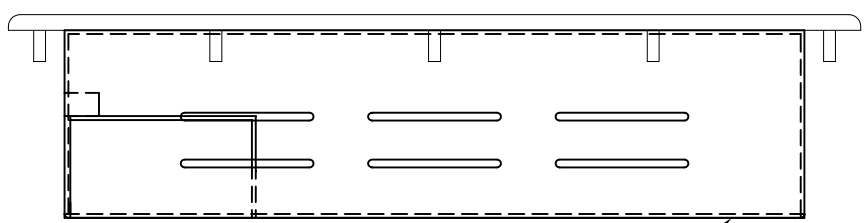

10-32 x.5 Stud
12 Places

Recessed Fan

Power Input
120/240 AC
Optional 9-36 VDC

Cable Tie
3 PIs

Com-1 RS-232

VGA Out

PS/2 Keyboard & Mouse

Ethernet

2 USB's

USB

Com-2 RS-232/422/485

Optional DVI Out